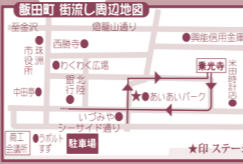

# 奥能登 うきうき 案内版

奥能登の  
うきうきする情報を  
お届けします

毎月第1金曜日折込  
次回発行日11月1日

うきうき案内版  
facebook

2面にお得な  
うきうきクーポン  
掲載中

# 越中おわら節 第25回 飯田風の盆

越中八尾から奥能登飯田へ…  
お寺と商店街をつなぐ踊りの夕べ

令和元年 10月5日(土)飯田町にて

●PM 5:30より 舞台踊り  
出演 八尾間名寺講中 飯田おわら会 民舞明千代会 今町子供踊り

●PM 7:00より 街流し  
●PM 7:30より 街頭踊り(あいあいパーク)  
●PM 9:00より 輪踊り(納めの踊り)  
今年も本堂の中でゆっくり見ていただけます。

昼のおわらもまた風情あり  
★街踊り 1:30 わくわく広場  
2:30 すずなり

家が栄える 本式の 七五三詣 男 3,5才 一種の  
一因 鈴 祓 女 3,7才 悪魔祓

●他神社には見られない幸福感を味わう儀式があります。

〈深曾木の儀〉加茂の紀河石(京都)を足に踏ませます。堅固長久の象徴=健康・長寿  
〈碁盤の儀〉碁盤(本物の榎)地球に見立て(つかり)と踏んで立ち、世界に羽ばたく  
立派な大人になるように願いが込められています。また、碁盤の目のように正しく美しく、  
そして、世の中の厳しい勝負・強運を育成します=出世

※写真だけで儀式がないと精神面の緊張を破壊する

由緒ある最高の位の神様を祀る  
超人気パワースポット 霊犬

正一位  
式内社

穴水大宮

略式祈禱は致しません  
受付中 52・0七五三